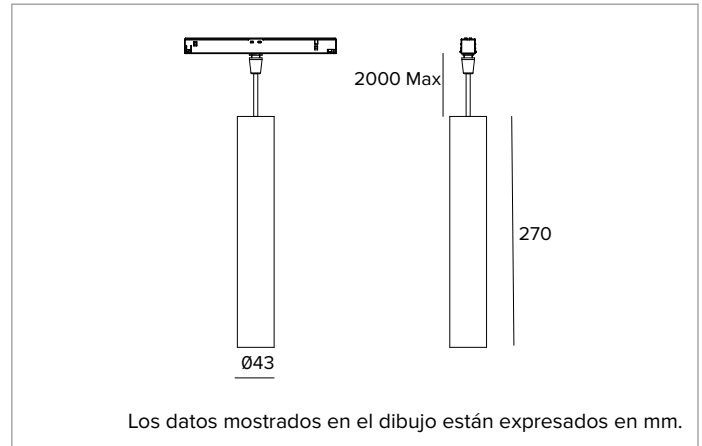

### Luminaria profesional para fuentes LED de luz directa, alimentada a muy baja tensión

	4000K	H(m)	D(m)	E <sub>max</sub> (lx)		
	Ra90		18°			
	Fixture Power	8W	1	0.31	4072	
	Source Flux	949lm	2	0.62	1018	
	Fixture Flux	601lm	3	0.93	452	
	Efficacy	80lm/W	4	1.24	255	
TS1966	I <sub>max</sub> =4291cd/klm	I <sub>max</sub>	4072cd	5	1.55	163